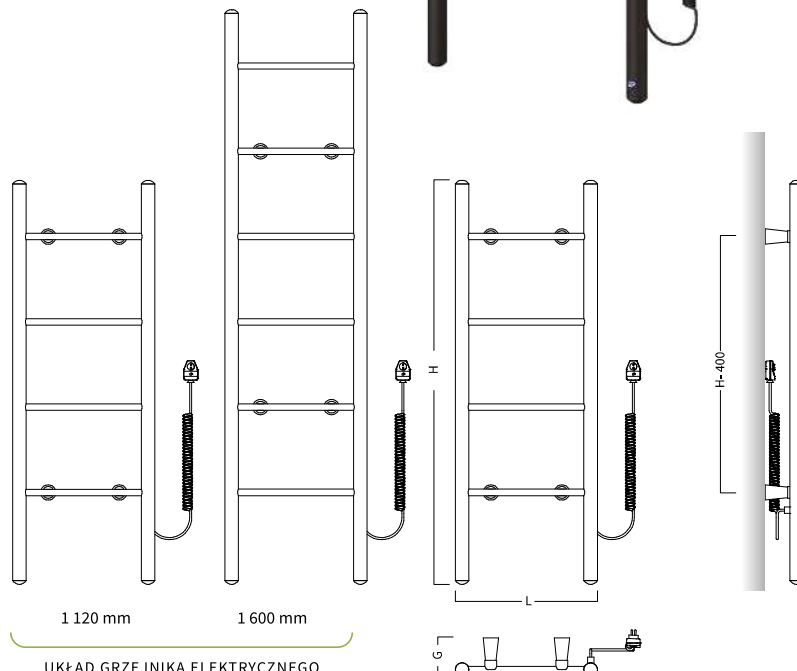

PODŁĄCZENIE / CONNECTION

ZASILANIE / POWER SUPPLY

elektryczne / electrical

NAPIĘCIE / CZĘSTOTLIWOŚĆ / VOLTAGE / FREQUENCY

~220-240 V / 50 Hz

TYP / RODZAJ WTYCZKI / PLUG TYPE/KIND

z wyłącznikiem
plug with a switch

BUDOWA / BUILD

KORPUS / BODY

Ø 38 mm

WYPEŁNIENIE / FILLING

bezcieczowe / non-liquid

ELEMENT GRZEJNY / HEATING ELEMENT

przewód grzewczy
heating cable

MATERIAŁ / MATERIAL

wyselekcjonowana stal precyzyjna
select precision steel

POWIERZCHNIA / SURFACE

powłoka lakiernicza
lacquer-painting

BEZPIECZEŃSTWO / SAFETY

STOPIEŃ OCHRONY / INGRESS PROTECTION - IP44

KLASA OCHRONNOŚCI / PROTECTION CLASS - I

INNE INFORMACJE / OTHER INFORMATION

STANDARD / STANDARD

grzejnik elektryczny bezcieczowy w kolorze białym matowym C34 lub czarnym matowym C31, wyposażona w przewód spiralny o długości w spoczynku 50 centymetrów i 150 przy maksymalnym rozciągnięciu w kolorze białym lub czarnym, ze standardową wtyczką z wyłącznikiem.

non-liquid electric radiator in mat white or mat black colour, fitted with spiral electric cable, with a length of 50 centimeters when at rest and 150 centimeters when fully extended, in white or black colour with a standard plug with a switch.

KOMPLET / SET

grzejnik elektryczny, zestaw montażowy, instrukcja, karta gwarancyjna, opakowanie
electric radiator, assembly kit, manual, guarantee card, packaging

PRIMAVERA ELECTRO [PRVE]

np. PRVE - 40 / 110 C34

UKŁAD GRZEJNIKA ELEKTRYCZNEGO PRZY WYSOKOŚCI:
electric radiator shape and design with the height:

MODEL model	WYMIARY dimensions			MOC output	INFORMACJE ROZSZERZONE extended information			PRZYŁĄCZE connection		
	SZEROKOŚĆ (L) width (L)	WYSOKOŚĆ (H) height (H)	GŁĘBOKOŚĆ (G) depth (G)	MOC ELEKTRYCZNA electric power	MASA weight	KLASA OCHRONNOŚCI protection class	STOPIEŃ OCHRONY ingress protection	TYP KABLA cable type	KOLOR KABLA cable colour	TYP WTYCZKI plug type
	mm	mm	mm	W	kg	-	-	-	-	-
PRVE-40/110C34	400	1 120	88-98	87	3,5	I	IP44	SPIRALNY spiral	BIAŁY white	z wyłącznikiem with a switch
PRVE-40/160C34	400	1 600	88-98	103	4,8	I	IP44	SPIRALNY spiral	BIAŁY white	z wyłącznikiem with a switch
PRVE-50/160C34	500	1 600	88-98	120	5,2	I	IP44	SPIRALNY spiral	BIAŁY white	z wyłącznikiem with a switch

Po pełną ofertę produktów elektrycznych.

For a full range of electrical products.

KLIKNIJ TUTAJ
CLICK HERE

DOSTĘPNE OPCJE
WYKONANIA/
AVAILABLE OPTIONS

C...

farba, wybrany kolor wg palety na str. 9-10
paint, selected colour by the palette on page 9-10