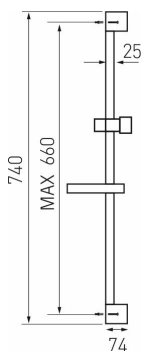

KÓD

KIT920,0

NÁZEV PRODUKTU

Sprchová souprava, chrom

PROVEDENÍ

chrom

OBRÁZEK

PIKTOGRAM

VLASTNOSTI PRODUKTU

- Počet poloh růžice : 3
- Provedení: chrom
- Hloubka krabice [mm] : 60
- Šířka krabice [mm] : 110
- Výška krabice [mm] : 690
- Šířka výrobku [mm]: 74
- Průtok při dyn.tlaku 3 bary-ruční sprcha [l/m] : 6,6

TECHNICKÝ VÝKRES

SPECIFIKACE

- EAN: 8590309134053
- Intrastat: 84248970
- Hmotnost brutto [kg]: 1,432
- Výška výrobku [mm] : 740
- Hloubka výrobku [mm]: 70