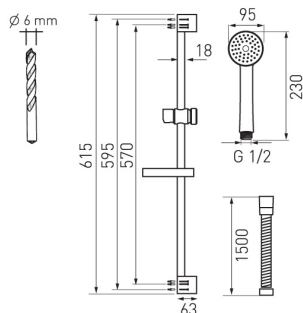

KÓD

KIT04,0

NÁZEV PRODUKTU

Sprchová souprava chrom

PROVEDENÍ

chrom

OBRÁZEK

PIKTOGRAM

VLASTNOSTI PRODUKTU

- Počet poloh růžice : 3
- Provedení: chrom
- Šířka výrobku [mm]: 90
- Hloubka krabice [mm] : 710
- Šířka krabice [mm] : 215
- Výška krabice [mm] : 60
- Průměr růžice [mm] : 95

TECHNICKÝ VÝKRES

SPECIFIKACE

- EAN: 8590309064695
- Intrastat: 84248970
- Výška výrobku [mm] : 615
- Hloubka výrobku [mm]: 55