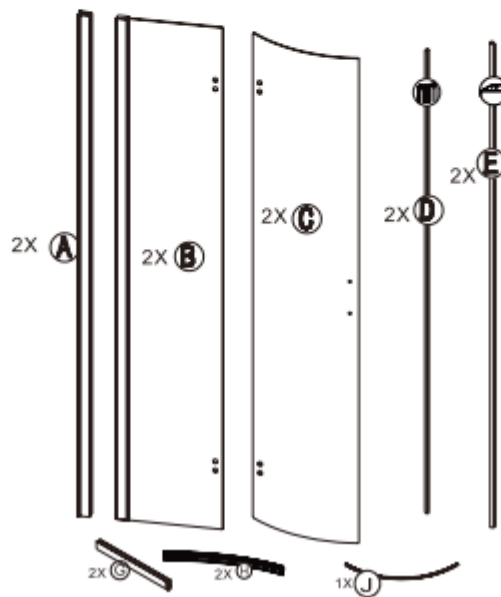

HAMMER II 100 čtvrtkruhový sprchový kout

1 x

1	1	Ø2.8 mm	
2	1		
3	1		
4			
5	6		
6	6	3.5x9.5	
7	12		
8	6		
9	12		

1.

6.

7.