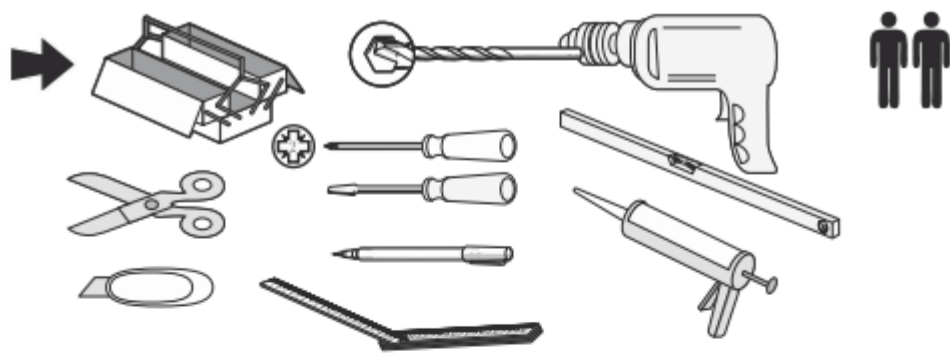

HAMMER II 100 čtvrtkruhový sprchový kout

1 x

1	1	Ø2.8 mm	
2	1		
3	1		
4			
5	6		
6	6	3.5x9.5	
7	12		
8	6		
9	12		

1.

6.

7.