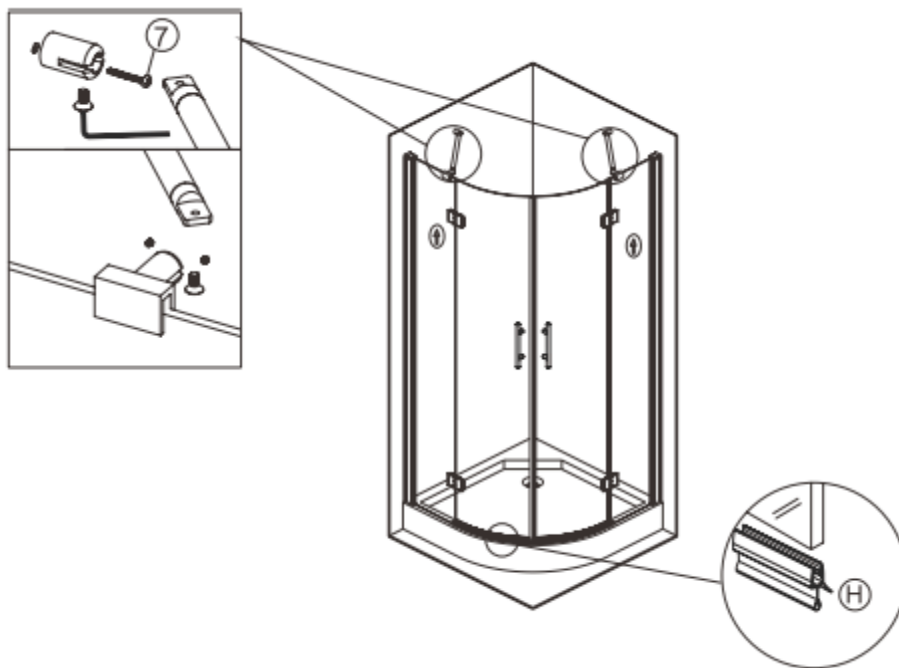

HAMMER II 100 čtvrtkruhový sprchový kout

1 x

1	1	Ø2.8 mm	
2	1		
3	1		
4			
5	6		
6	6	3.5x9.5	
7	12		
8	6		
9	12		

1.

6.

7.