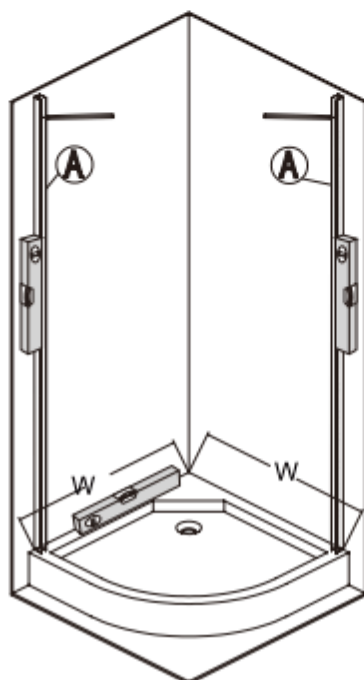

HAMMER II 100 čtvrtkruhový sprchový kout

1 x

1	1	Ø2.8 mm	
2	1		
3	1		
4			
5	6		
6	6	3.5x9.5	
7	12		
8	6		
9	12		

1.

6.

7.