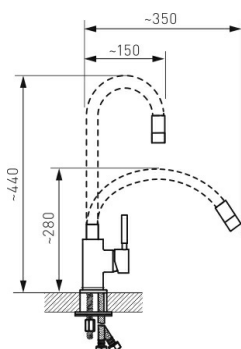

KÓD

70710,4C

NOVINKA

NÁZEV PRODUKTU

Dřezová stojánková baterie s elast. ramenem, černá-nerez

OBRÁZEK

PIKTOGRAM

VLASTNOSTI PRODUKTU

- Šířka výrobku [mm]: 45
- Hloubka krabice [mm]: 340
- Výška krabice [mm]: 60
- Šířka krabice [mm]: 220
- Provedení: černá-nerez
- Typ ramene: elastické
- Záruka na těsnost kartuše [rok]: 5
- Typ kartuše: 35 mm

TECHNICKÝ VÝKRES

SPECIFIKACE

- EAN: 8590309134985
- Intrastat: 84818011
- Výška výrobku [mm]: 330
- Hloubka výrobku [mm]: 100